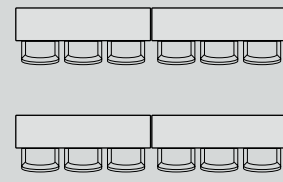

K
3800 x 3600 x 747 mm