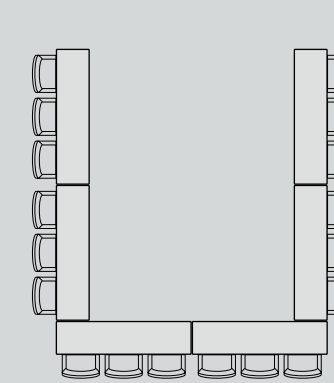

B00
Black

D00
Grey

1800 Range

1500 Range

Boardroom

A
2700 x 1800 x 747 mm

B
3360 x 1800 x 747 mm

C
3600 x 1800 x 747 mm

D
2400 x 1500 x 747 mm

E
2800 x 1500 x 747 mm

F
3000 x 1500 x 747 mm

U shape

G
4050 x 3600 x 747 mm

H
5200 x 3600 x 747 mm

I
3450 x 3000 x 747 mm

J
4300 x 3000 x 747 mm

Classroom

K
3800 x 3600 x 747 mm

L
3800 x 3000 x 747 mm

Round

M
1800 x 1800 x 747 mm

N
4600 x 4600 x 747 mm

O
1500 x 1500 x 747 mm

P
4000 x 4000 x 747 mm